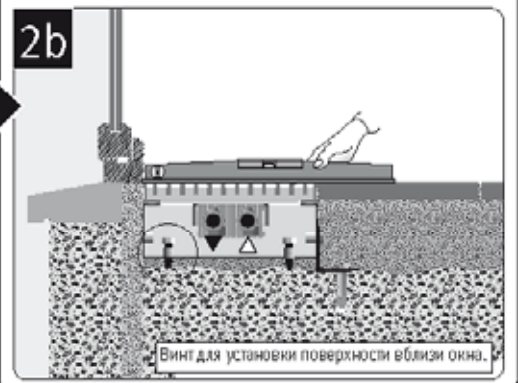

## Инструкция по монтажу

• «БОЛЕЕ ПОДРОБНУЮ  
ИНФОРМАЦИЮ МОЖНО  
ПОСМОТРЕТЬ В КАТАЛОГЕ JAGA»

СТАНДАРТНАЯ ПОСТАВКА

ОПЦИЯ РЕГУЛИРОВАНИЯ ВЫСОТЫ  
КОД: 7690.01 > Ø - 4,5 см)  
7690.04 > (4,5 - 13 см)

ДЛИНА	ЧИСЛО КОМПЛЕКТОВ
070-120	2
130-190	3
210	4
230-310	5
330-390	7
410	8
430-490	10

РАЗМЕРЫ В СМ

**ОПЦИЯ РЕГУЛИРОВАНИЯ ВЫСОТЫ**

"Все заглушки для 1/2" и 1/8" смонтированы на Jaga. Во время заполнения системы производится контроль течи."