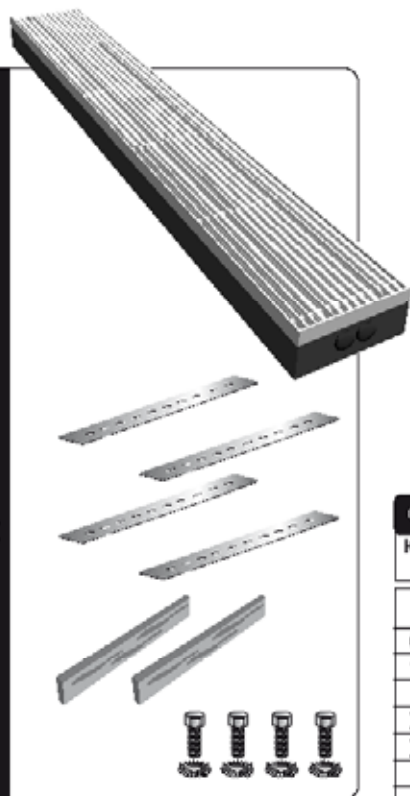

## Инструкция по монтажу

• «БОЛЕЕ ПОДРОБНУЮ  
ИНФОРМАЦИЮ МОЖНО  
ПОСМОТРЕТЬ В КАТАЛОГЕ JAGA»

СТАНДАРТНАЯ ПОСТАВКА

ОПЦИЯ РЕГУЛИРОВАНИЯ ВЫСОТЫ  
КОД: 7690.01 > Ø - 4,5 см)  
7690.04 > (4,5 - 13 см)

ДЛИНА	ЧИСЛО КОМПЛЕКТОВ
070-120	2
130-190	3
210	4
230-310	5
330-390	7
410	8
430-490	10

РАЗМЕРЫ В СМ

**ОПЦИЯ РЕГУЛИРОВАНИЯ ВЫСОТЫ**

"Все заглушки для 1/2" и 1/8" смонтированы на Jaga. Во время заполнения системы производится контроль течи."