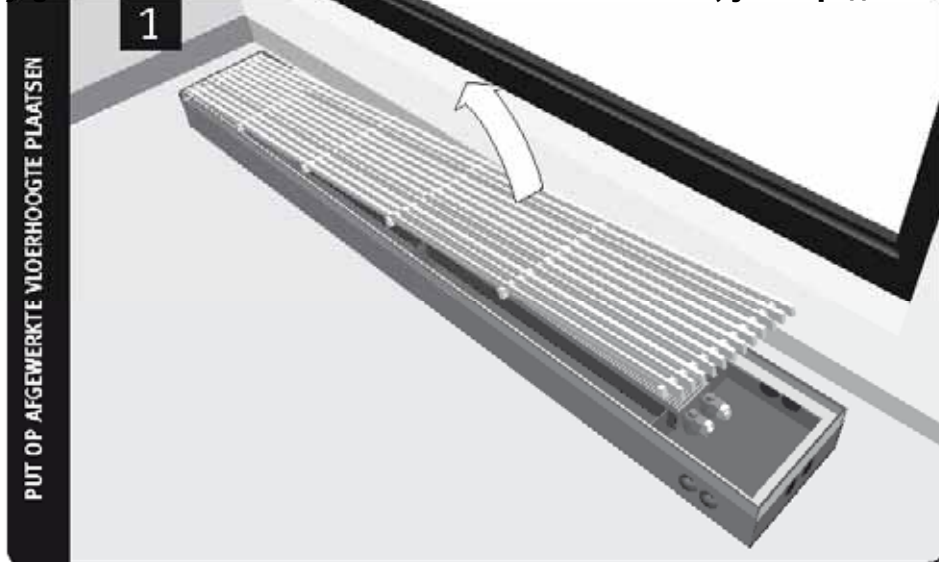

## Инструкция по монтажу

• «БОЛЕЕ ПОДРОБНУЮ  
ИНФОРМАЦИЮ МОЖНО  
ПОСМОТРЕТЬ В КАТАЛОГЕ JAGA»

СТАНДАРТНАЯ ПОСТАВКА

ОПЦИЯ РЕГУЛИРОВАНИЯ ВЫСОТЫ  
КОД: 7690.01 > Ø - 4,5 см)  
7690.04 > (4,5 - 13 см)

ДЛИНА	ЧИСЛО КОМПЛЕКТОВ
070-120	2
130-190	3
210	4
230-310	5
330-390	7
410	8
430-490	10

РАЗМЕРЫ В СМ

**ОПЦИЯ РЕГУЛИРОВАНИЯ ВЫСОТЫ**

"Все заглушки для 1/2" и 1/8" смонтированы на Jaga. Во время заполнения системы производится контроль течи."