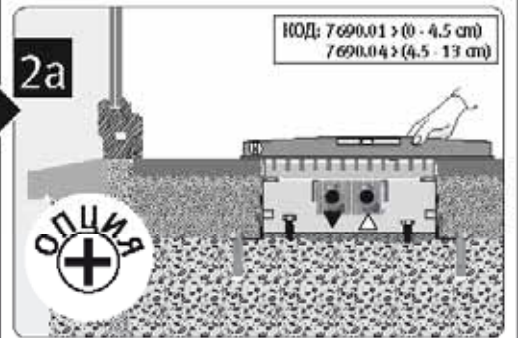

## Инструкция по монтажу

• «БОЛЕЕ ПОДРОБНУЮ  
ИНФОРМАЦИЮ МОЖНО  
ПОСМОТРЕТЬ В КАТАЛОГЕ JAGA»

СТАНДАРТНАЯ ПОСТАВКА

ОПЦИЯ РЕГУЛИРОВАНИЯ ВЫСОТЫ  
КОД: 7690.01 > Ø - 4,5 см)  
7690.04 > (4,5 - 13 см)

ДЛИНА	ЧИСЛО КОМПЛЕКТОВ
070-120	2
130-190	3
210	4
230-310	5
330-390	7
410	8
430-490	10

РАЗМЕРЫ В СМ

**ОПЦИЯ РЕГУЛИРОВАНИЯ ВЫСОТЫ**

"Все заглушки для 1/2" и 1/8" смонтированы на Jaga. Во время заполнения системы производится контроль течи."