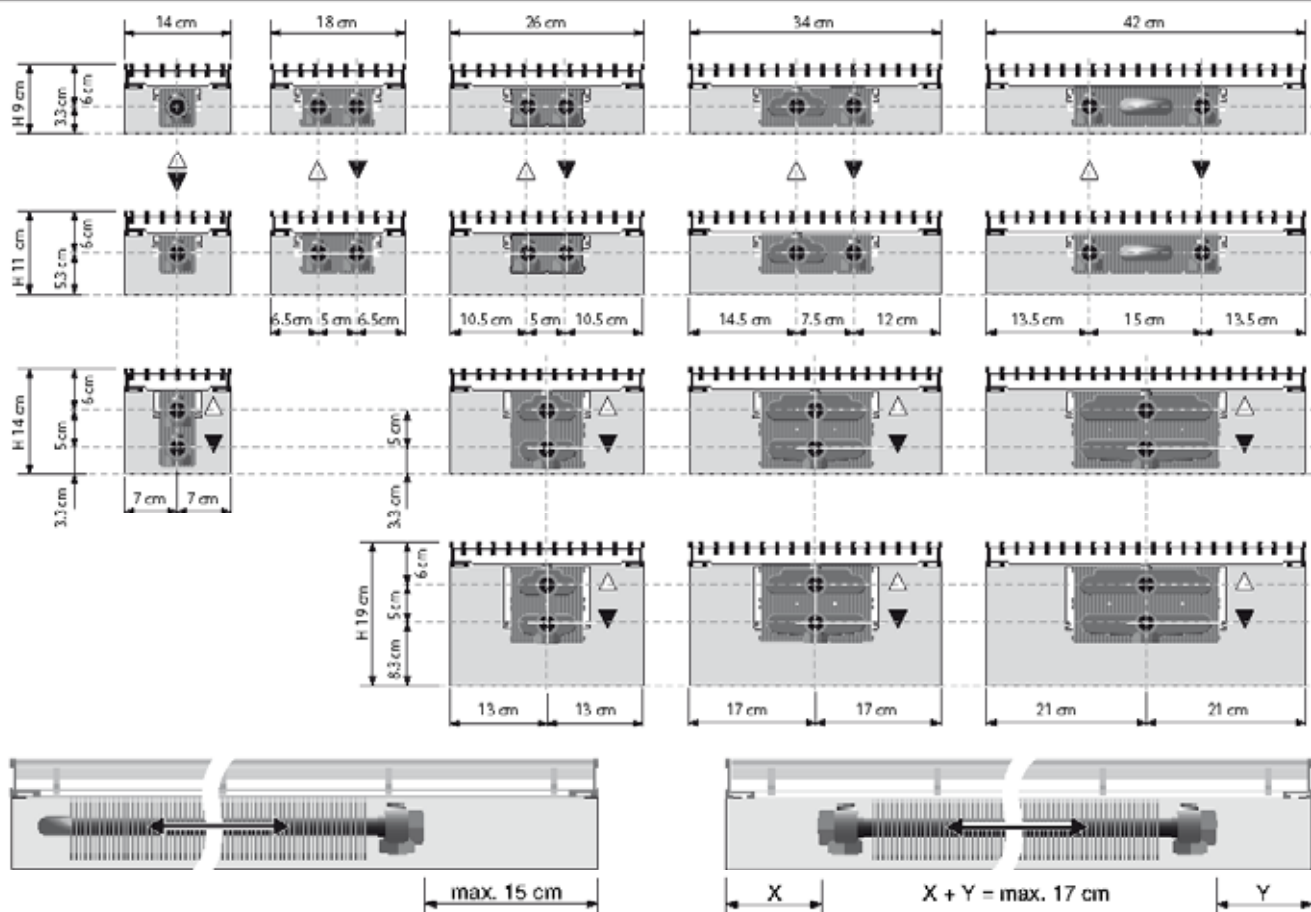

## Инструкция по монтажу

• «БОЛЕЕ ПОДРОБНУЮ  
ИНФОРМАЦИЮ МОЖНО  
ПОСМОТРЕТЬ В КАТАЛОГЕ JAGA»

СТАНДАРТНАЯ ПОСТАВКА

ОПЦИЯ РЕГУЛИРОВАНИЯ ВЫСОТЫ  
КОД: 7690.01 > Ø - 4,5 см)  
7690.04 > (4,5 - 13 см)

ДЛИНА	ЧИСЛО КОМПЛЕКТОВ
070-120	2
130-190	3
210	4
230-310	5
330-390	7
410	8
430-490	10

РАЗМЕРЫ В СМ

**ОПЦИЯ РЕГУЛИРОВАНИЯ ВЫСОТЫ**

"Все заглушки для 1/2" и 1/8" смонтированы на Jaga. Во время заполнения системы производится контроль течи."