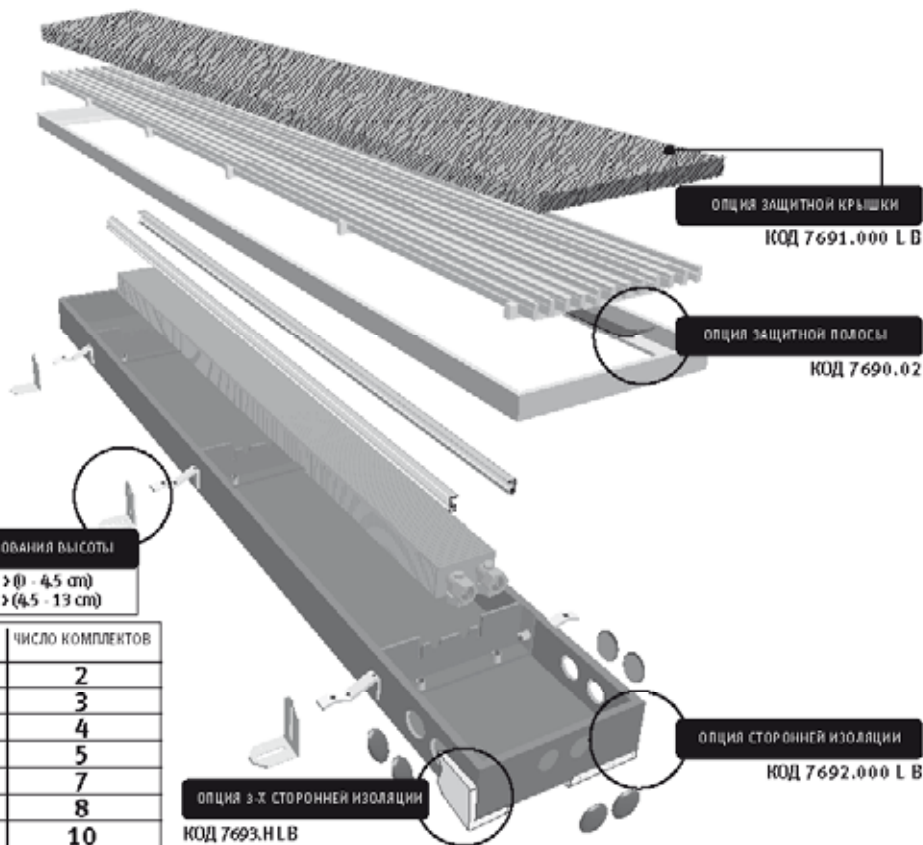

## Инструкция по монтажу

• «БОЛЕЕ ПОДРОБНУЮ  
ИНФОРМАЦИЮ МОЖНО  
ПОСМОТРЕТЬ В КАТАЛОГЕ JAGA»

СТАНДАРТНАЯ ПОСТАВКА

ОПЦИЯ РЕГУЛИРОВАНИЯ ВЫСОТЫ  
КОД: 7690.01 > Ø - 4,5 см)  
7690.04 > (4,5 - 13 см)

ДЛИНА	ЧИСЛО КОМПЛЕКТОВ
070-120	2
130-190	3
210	4
230-310	5
330-390	7
410	8
430-490	10

РАЗМЕРЫ В СМ

**ОПЦИЯ РЕГУЛИРОВАНИЯ ВЫСОТЫ**

"Все заглушки для 1/2" и 1/8" смонтированы на Jaga. Во время заполнения системы производится контроль течи."